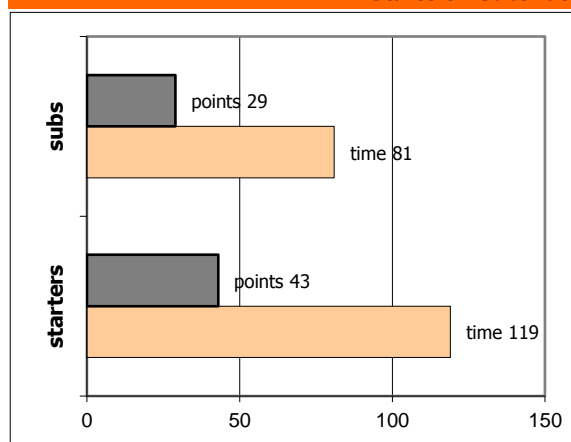

Referees: Καραβίτης, Μπιτέρνας, Κολιλιάς

By Quarter	1	2	3	4
Ερμής Αργ/λης	21	15	18	18
Πήγασος Κορ.	8	11	14	9

End of Quarter	1	2	3	4
Ερμής Αργ/λης	21	36	54	72
Πήγασος Κορ.	8	19	33	42

Ερμής Αργ/λης

Coach: Π. Γκαναβίας, Σ. Μωυσίδης

Fastbreaks: 5 / 5

#	Player	Time (min)	Pts	Ft	2Fg	3Fg	+/-	Rbs		As	St	Tu	Bl	Fouls		Eff
								de	of					dr	co	
4	Ραζής Μ.	26	3	0 / 0	0 / 0	1 / 3	32	5	1	4	0	0	0	1	1	11
5	Μαυραντζώτου Γ.	29	13	1 / 2	3 / 7	2 / 4	12	1	2	2	3	1	0	1	2	13
16	Νικολακάκος Σ.	25	14	5 / 6	3 / 4	1 / 1	10	6	4	1	1	3	1	4	3	22
7	Παξινός Σ.	24	9	4 / 6	1 / 4	1 / 4	20	2	2	2	1	0	0	4	2	8
8	0	0	0	0 / 0	0 / 0	0 / 0	0	0	0	0	0	0	0	0	0	-
9	Χατζηιωαννίδης Ν.	3	1	1 / 2	0 / 0	0 / 0	1	1	0	1	0	0	0	1	0	2
10	Φωτόπουλος Θ.	21	16	3 / 3	2 / 4	3 / 5	30	4	0	5	0	1	0	4	1	20
11	Ψυχογιός Δ.	12	0	0 / 0	0 / 2	0 / 5	4	1	0	0	0	0	0	0	1	-6
12	Θειακός Αλ.	19	2	0 / 0	1 / 4	0 / 0	26	2	2	0	1	2	0	1	4	2
17	Κωνσταντακόπουλος Θ.	21	10	0 / 0	2 / 6	2 / 4	8	3	0	3	2	2	0	1	2	10
14	0	0	0	0 / 0	0 / 0	0 / 0	0	0	0	0	0	0	0	0	0	-
15	Δέδες Γ.	20	4	0 / 0	2 / 2	0 / 1	7	1	0	1	0	1	1	0	1	5
Team								1	1			1	0	0		
1st quarter			21	1 / 1	4 / 8	4 / 10	5	4	5	4	3	0	4	5	26	
2nd quarter			15	8 / 8	2 / 12	1 / 2	9	3	3	1	2	1	6	1	19	
3rd quarter			18	1 / 4	4 / 7	3 / 9	7	3	8	0	3	0	3	7	21	
4th quarter			18	4 / 6	4 / 6	2 / 6	6	2	3	3	3	1	4	4	22	
Final Stats			200	72	14 / 19	14 / 33	10 / 27	150	27	12	19	8	11	2	17	88
				74%	42%	37%	39									

Πήγασος Κορ.

Coach: Κ. Τσίμπας

#	Player	Pts	-	3s
0	Παπαγεωργίου Γρ.	7	-	0
3	Σωτηρόπουλος Κ.	4	-	0
6	Αζαράδης	0	-	0
17	Σκουλούδης Ε.	0	-	0
8	Στουραϊτης Π.	5	-	1
9	Χριστοδουλόπουλος Γ.	0	-	0
10	Δογγανλής Α.	0	-	0
11	Κωνσταντόπουλος Κ.	6	-	1
30	Τρανταφύλλου Δ.	0	-	0
13	Κατούφας δ.	4	-	0
40	Χατζόβουλος Ηρ.	14	-	0
15	Τσαπρούνης Κ.	2	-	0

Starters - Subs ratio