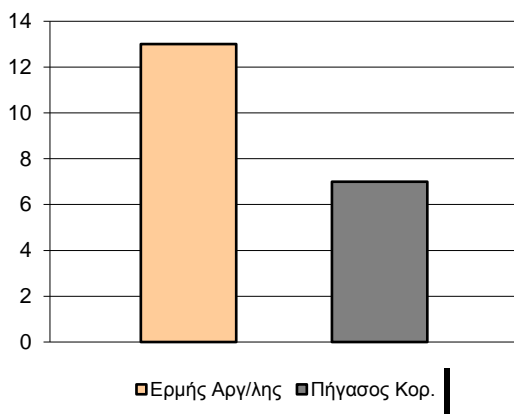

Starters - Subs ratio

Fastbreak Pts

Turnover Pts

Second Chance Pts

Possessions

Notes

Ο Ερμής Αργ/λης είχε 88 κατοχές,
 εκ των οποίων κατέληξαν: 60 σε σουτ
 11 σε λάθος
 και 17 σε κερδ. φάουλ

GRAPHIC STATS

SCORE EVOLUTION

SCORE DIFFERENCE

LARGEST SCORING RUN

LARGEST LEAD