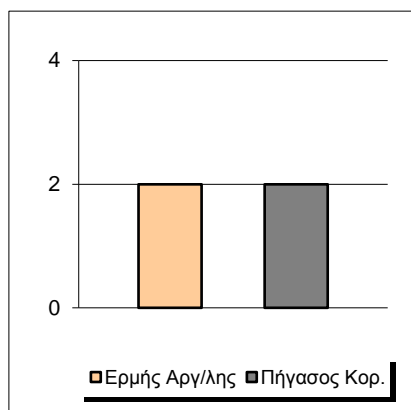

Starters - Subs ratio

Fastbreak Pts

Turnover Pts

Second Chance Pts

Possessions

Notes

Ο Ερμής Αργ/λης είχε 88 κατοχές,
 εκ των οποίων κατέληξαν: 60 σε σουτ
 11 σε λάθος
 και 17 σε κερδ. φάουλ

GRAPHIC STATS

SCORE EVOLUTION

SCORE DIFFERENCE

LARGEST SCORING RUN

LARGEST LEAD