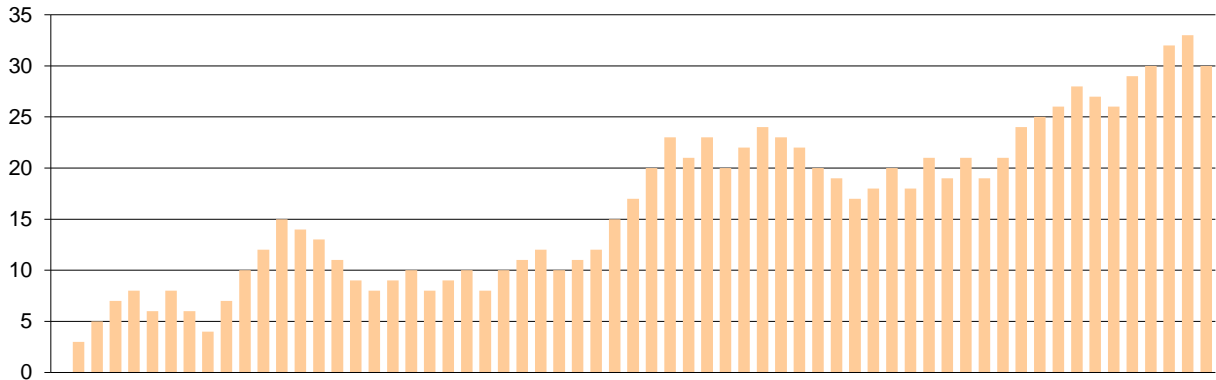

Starters - Subs ratio

Fastbreak Pts

Turnover Pts

Second Chance Pts

Possessions

Notes

Ο Ερμής Αργ/λης είχε 88 κατοχές,
 εκ των οποίων κατέληξαν: 60 σε σουτ
 11 σε λάθος
 και 17 σε κερδ. φάουλ

GRAPHIC STATS

SCORE EVOLUTION

SCORE DIFFERENCE

LARGEST SCORING RUN

LARGEST LEAD