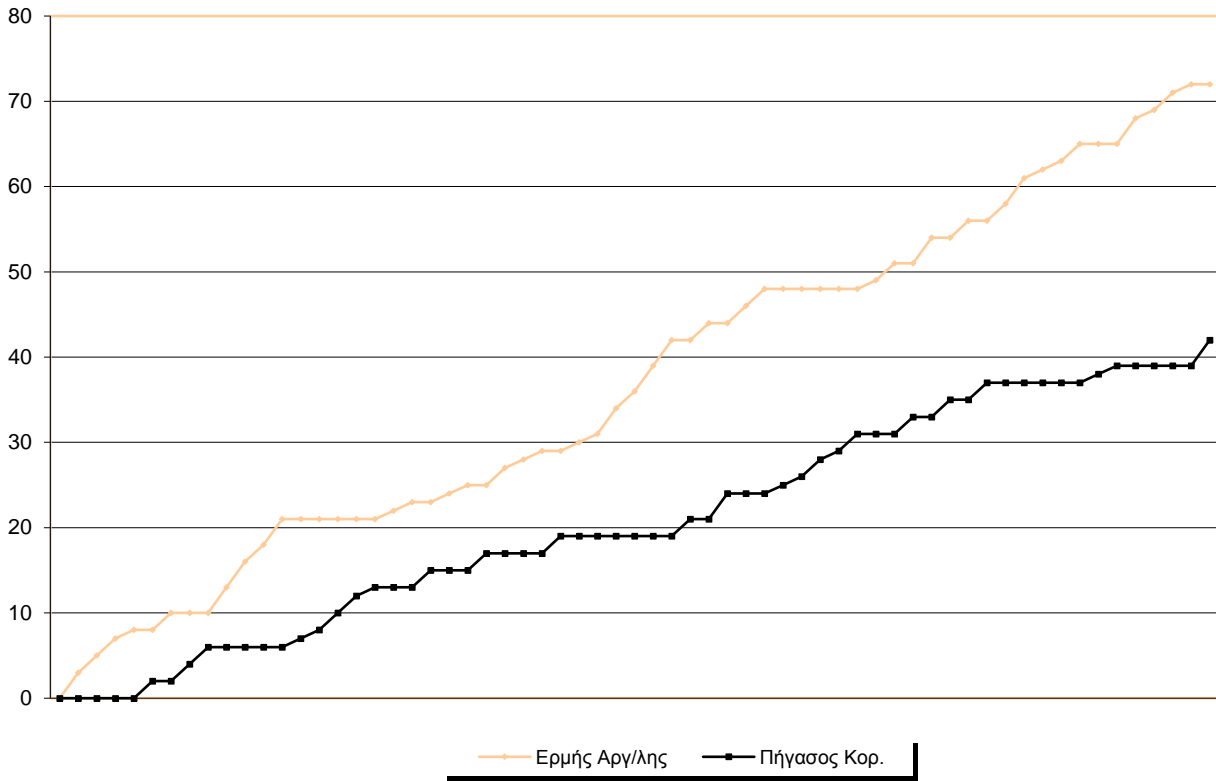

Starters - Subs ratio

Fastbreak Pts

Turnover Pts

Second Chance Pts

Possessions

Notes

Ο Ερμής Αργ/λης είχε 88 κατοχές,
 εκ των οποίων κατέληξαν: 60 σε σουτ
 11 σε λάθος
 και 17 σε κερδ. φάουλ

GRAPHIC STATS

SCORE EVOLUTION

SCORE DIFFERENCE

LARGEST SCORING RUN

LARGEST LEAD