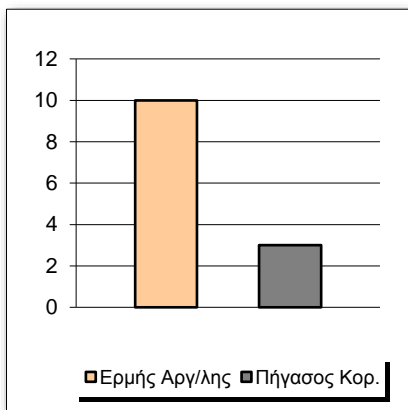

Starters - Subs ratio

Fastbreak Pts

Turnover Pts

Second Chance Pts

Possessions

Notes

Ο Ερμής Αργ/λης είχε 88 κατοχές,
 εκ των οποίων κατέληξαν: 60 σε σουτ
 11 σε λάθος
 και 17 σε κερδ. φάουλ

GRAPHIC STATS

SCORE EVOLUTION

SCORE DIFFERENCE

LARGEST SCORING RUN

LARGEST LEAD