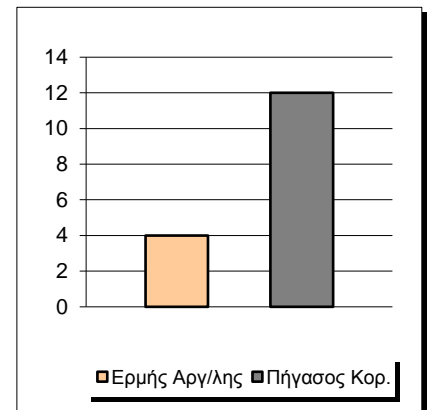

Starters - Subs ratio

Fastbreak Pts

Turnover Pts

Second Chance Pts

Possessions

Notes

Ο Ερμής Αργ/λης είχε 88 κατοχές,
 εκ των οποίων κατέληξαν: 60 σε σουτ
 11 σε λάθος
 και 17 σε κερδ. φάουλ

GRAPHIC STATS

SCORE EVOLUTION

SCORE DIFFERENCE

LARGEST SCORING RUN

LARGEST LEAD